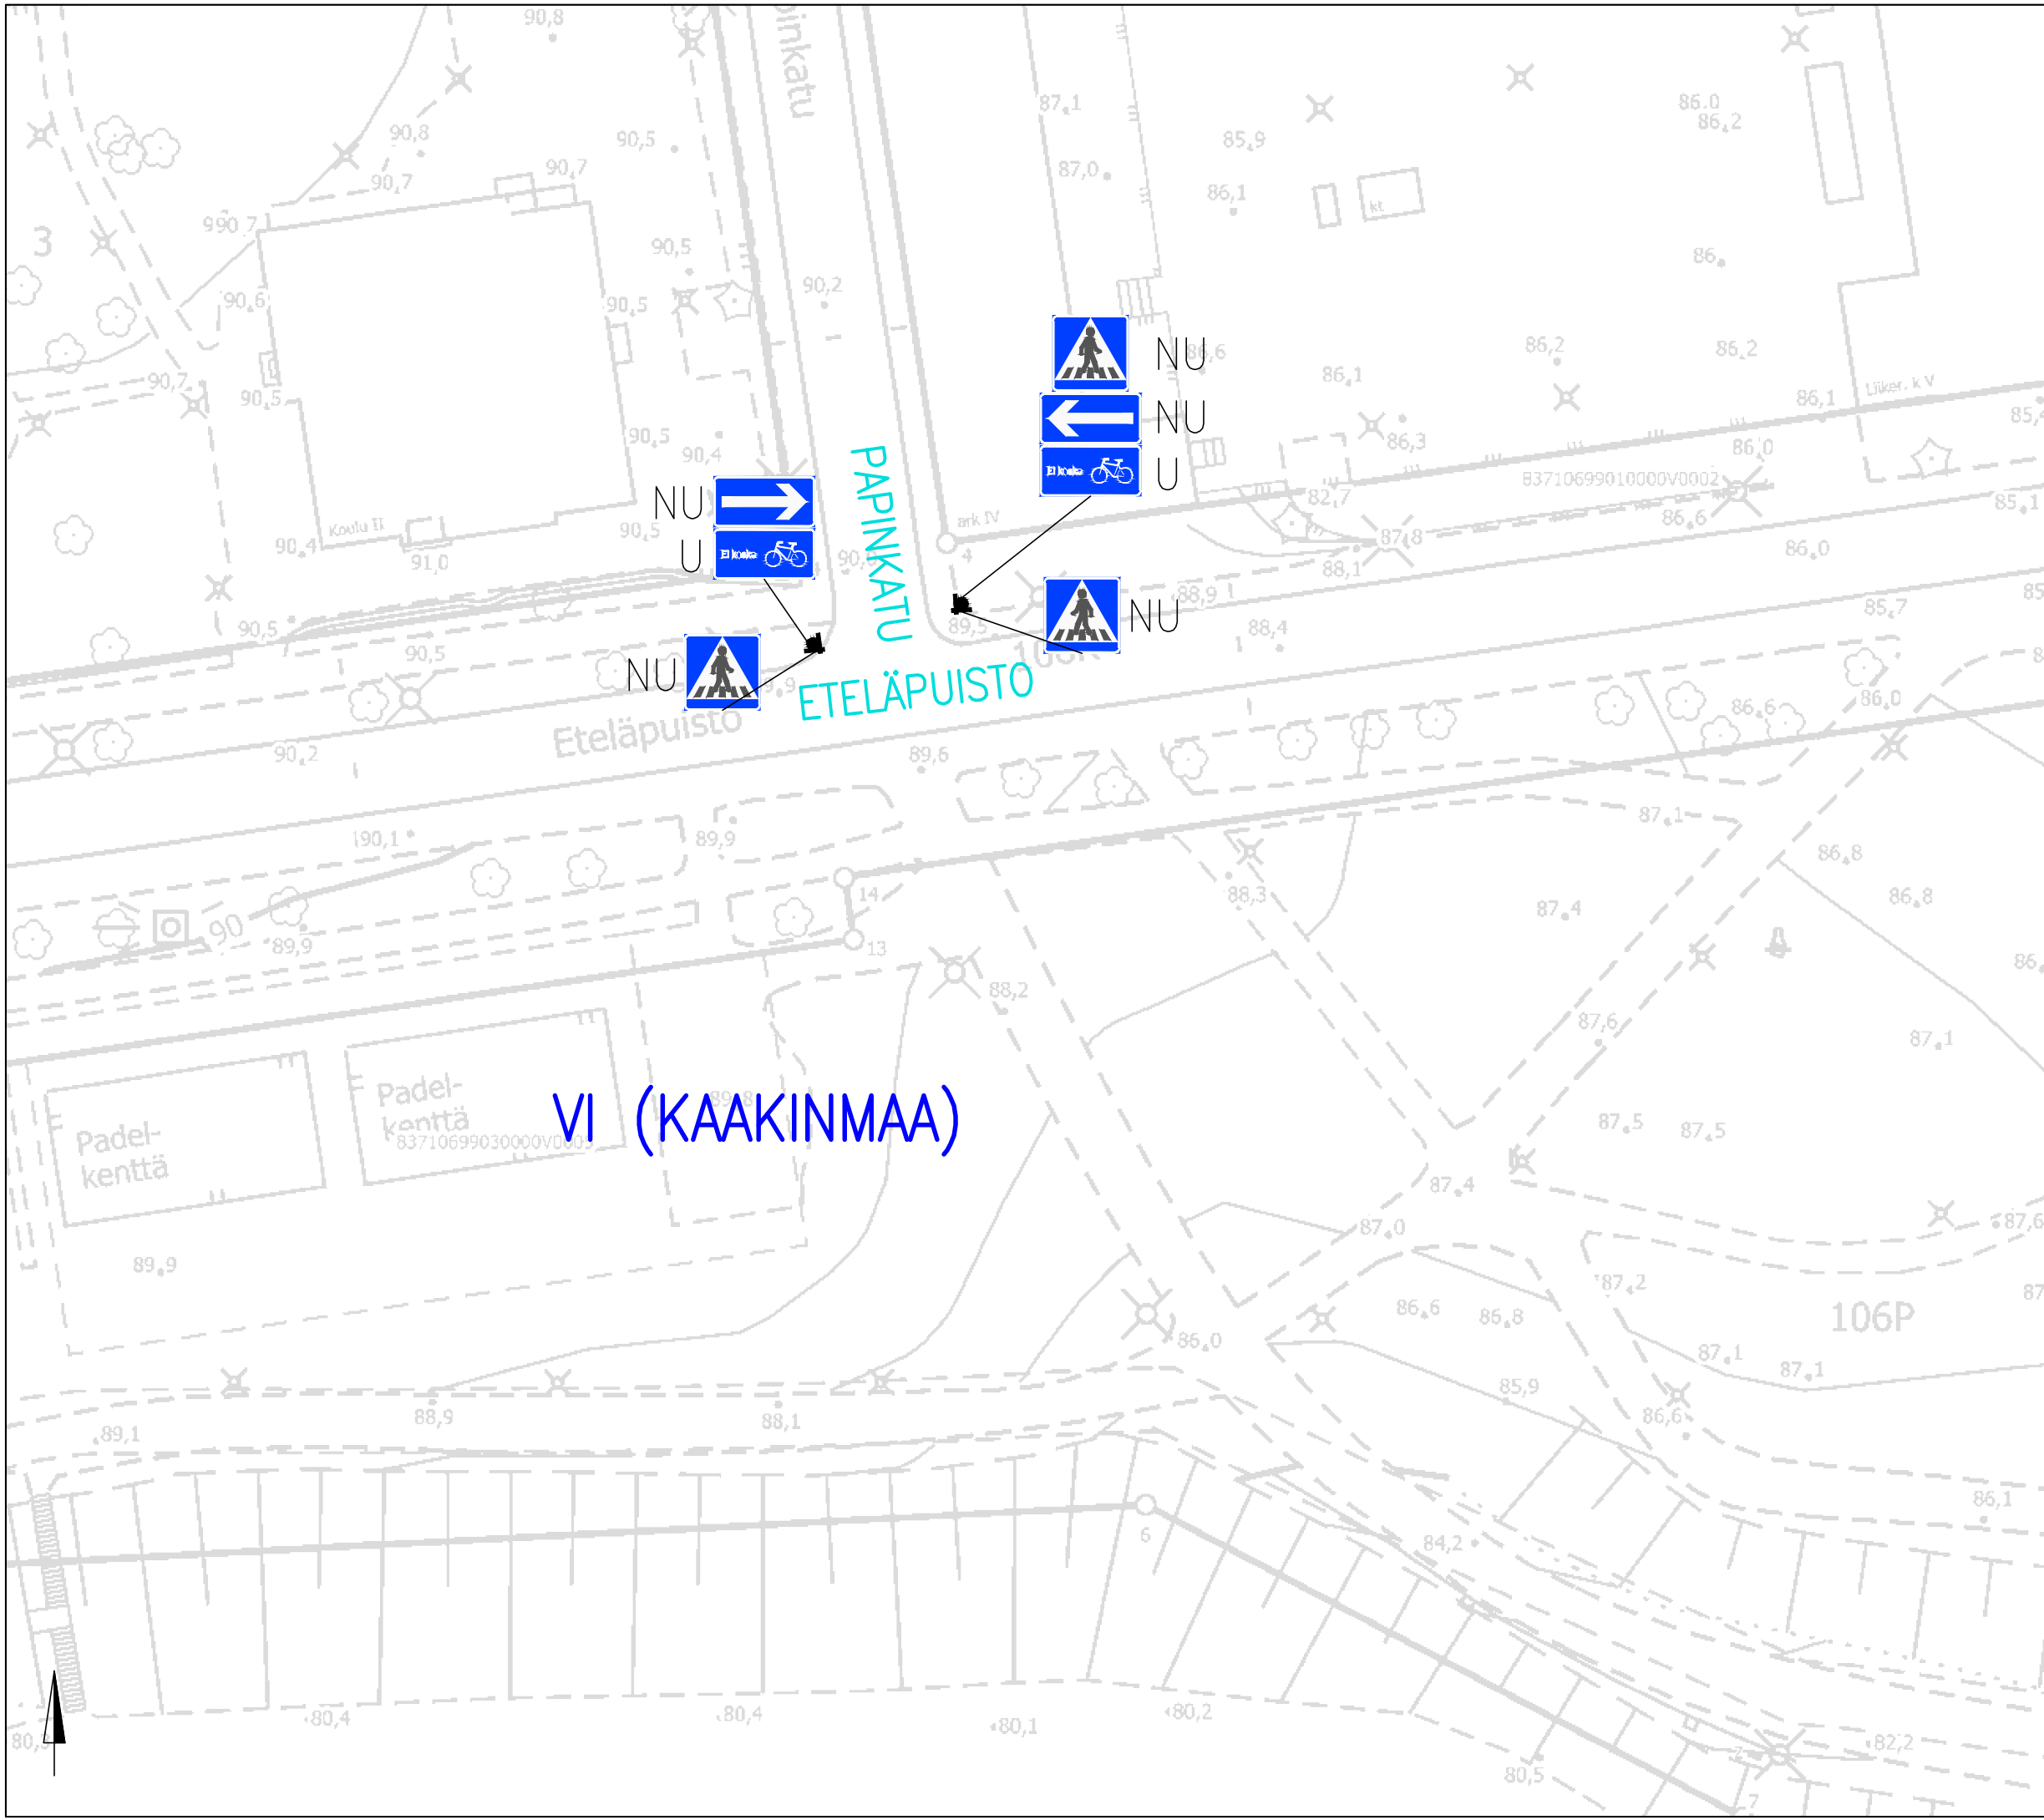

LIIKENTEENOHJAUS, MERKINTÖJEN SELITYS:

- NU NYKYINEN LIIKENNEMERKKI UUSITAA
- U UUSI LIIKENNEMERKKI SIOITETAAN OSOITETTUUN PAKKAAN

VI (KAAKINMAA)

PAPINKATU–ETELÄPUISTO

Kaksisuuntaisen pyöräliikenteen mahdollistaminen yksisuuntaisella kadulla
VI (KAAKINMAA)
Liikennemerkkisuunnitelma
Piir.no: 1/21826/5
14.3.2022 / JUu